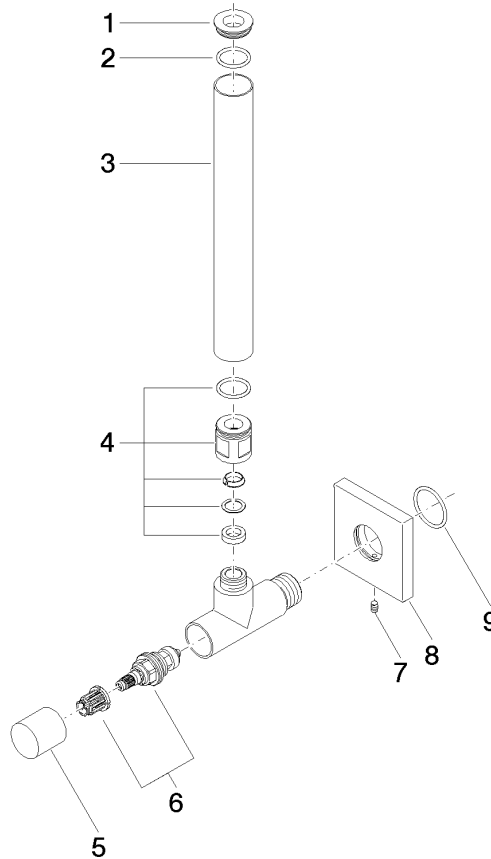

22 901 782

- Rosette 60 x 60 mm
- Schlauchabdeckung 200 mm, ablängbar
- Anschluss 1/2"

Passt zu: IMO, MEM, CL.1

	Dark Platinum gebürstet	22 901 782-99
	Chrom	22 901 782-00
	Platin gebürstet	22 901 782-06
	Platin	22 901 782-08
	Dark Chrome	22 901 782-19
	Messing gebürstet (23kt Gold)	22 901 782-28
	Schwarz matt	22 901 782-33
	Champagne gebürstet (22kt Gold)	22 901 782-46
	Champagne (22kt Gold)	22 901 782-47
	Chrom gebürstet	22 901 782-93

22 901 782

mm [inches]

Durchflussdiagramm

Zertifikate

WRAS_2205004.

22 901 782

Ersatzteile für die
anderen
Oberflächenvarianten
finden Sie hier:
Chrom

Ersatzteilstückliste

Nr.	Artikelnummer	Benennung	Verbaumenge	Lieferzeit
1	09 21 22 000-99	Nippel	1	30
2	90 14 10 010 00 90	Dichtung	1	2
3	09 28 22 020-99	Rohr	1	30
4	04 24 04 220 01-99	Verschraubung	1	-
Ersatzteil nicht mehr bestellbar, bitte bestellen Sie den Nachfolgeartikel				
5	09 20 22 001-99	Griff	1	30
6	90 90 03 006 00 90	Oberteil	1	2
7	09 31 11 048 90	Stift	1	2
8	09 27 78 042-99	Rosette	1	30
9	09 14 10 112 90	Dichtung	1	2